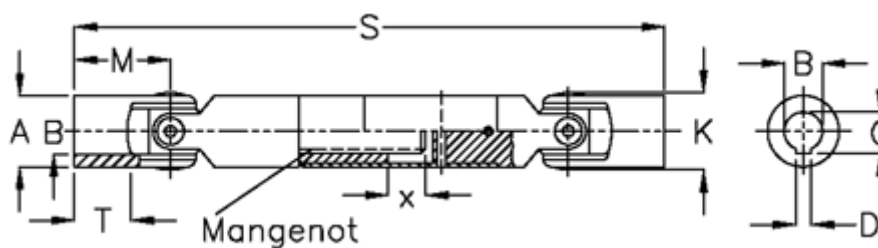

Varenummer: 077251032
Beskrivelse: Krydsled med udtræk 0.725.103.002
S=228 X=55 Boring 16H7 m/not, glideleje

Mål

A	= 25
B H7	= 16
C	= 18.3
D	= 5
M	= 37
Mangenot	= 6x11x14
MD max. Nm	= 30
s	= 228

T = 22
x = 55